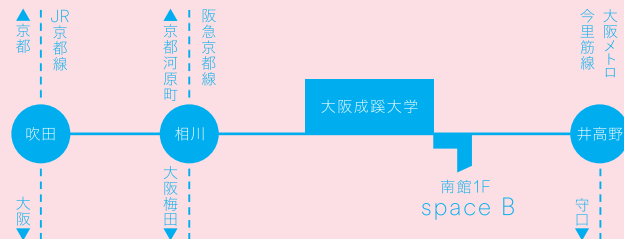

作品を通してご覧いただけます。

2020年7月12日(日) - 19日(日)

OPEN 12:00 - CLOSE 18:00

7月18日(土) 休廊

7月12日(日)、7月19日(日) オープンキャンパス来場者のみ入場可

※新型コロナウイルス感染防止のためマスクのご着用をお願いします

会場:大阪成蹊大学 芸術学部(南館)

1Fギャラリー〈space B〉

入場無料

主催・企画:大阪成蹊大学 芸術学部 / 教育研究支援センター

アクセス: 阪急京都線 相川駅 東改札口を出て徒歩約5分

JR「吹田」駅、大阪メトロ「井高野」駅からスクールバスをご利用いただけます。

バスの時刻表は、大学ホームページにてご確認ください。

駐車場はございませんので、公共交通機関をご利用ください。

<https://osaka-seikei.jp/school-bus>

お問い合わせ:大阪成蹊大学・大阪成蹊短期大学 教育研究支援センター

〒533-0007 大阪府大阪市東淀川区相川3-10-62

電話 06-6829-2630

メール spaceb@osaka-seikei.ac.jp

ウェブサイト <https://univ.osaka-seikei.jp>

Cover:唐仁原 希 “a portrait of a princess” (部分), 寺田順三 “friends”