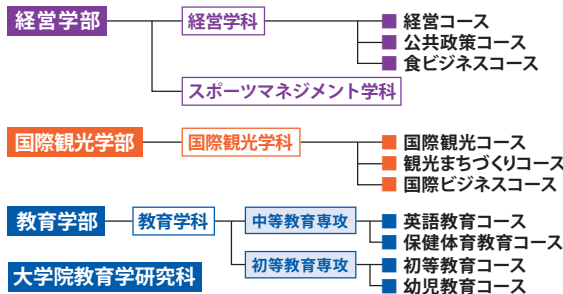

ご来場の
生徒様に
最新版の
赤本
(教学社)を進呈

学科試験対策講座

対象 全学年(既卒生含む)

事前申込受付中! 当日参加も大歓迎!

国語(2コマ)	英語(2コマ)	数学(1コマ)
午前10:00~10:50	午前11:00~11:50	午後12:00~12:50
午後13:00~13:50	午後14:00~14:50	-

※国語、英語の午前・午後は同じ内容になります。

事前申込み・
最新情報はコチラ

大阪成蹊大学 入試情報サイト

大阪成蹊大学 入試NAVI

大阪成蹊短期大学 入試情報サイト

大阪成蹊短期大学 入試NAVI

大阪成蹊大学 夢を実現する多彩で専門的な学び

大阪成蹊短期大学 「なりたい自分」を実現する5学科9の学び