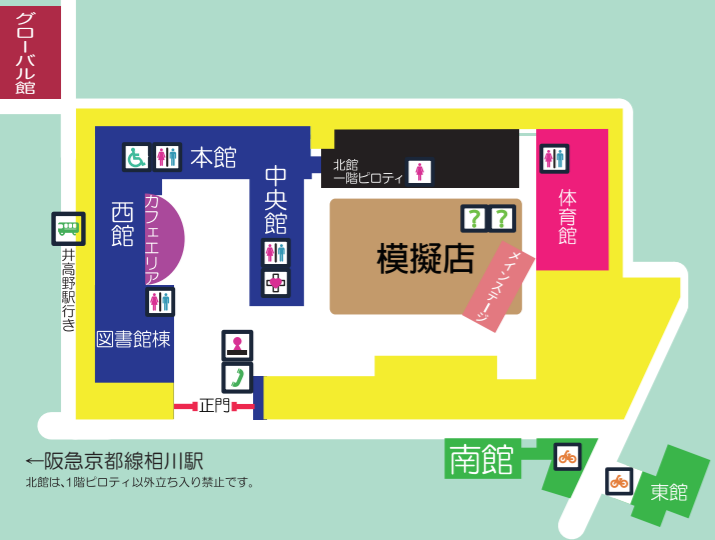

両日

図書館棟 7階ステージ

10月5日(土)

- 11:00~12:00 演劇部
- 12:20~15:20 声優研究サークル
- 15:50~16:30 ファッションショー

10月6日(日)

- 11:00~12:30 eスポーツサークル
- 13:00~14:00 英語映画劇 ドラキュラ公爵
- 14:30~14:50 コーラス部

図書館棟 3階ラウンジ

作品展示

美術部・書道部・写真部

10月5日(土) 10:00~17:00

10月6日(日) 10:00~16:00

図書館棟 1階ステージ

軽音楽部

10月5日(土) 13:30~17:00

10月6日(日) 10:00~16:00

キャンパスマップ

- 受付
- 自転車駐輪場
- インフォメーション
- 救護室
- 車椅子対応トイレ
- トイレ
- 公衆電話
- バス停
- 立ち入り禁止

※本学は全面禁煙となっております。

GUEST

アーティストライブ
「コレサワ」
☆弾き語りでの出演になります。

10月5日(土)
15:00~15:50

吉本新喜劇

10月6日(日)
13:30~14:00

座長 川畑泰史

※録音・録画・撮影はできません!!

同時開催

☆大阪成蹊大学・大阪成蹊短期大学
保護者様対象説明会

10月5日(土)
受付 10:00~
開始 10:30~
グローバル館4階
※終了後より学部・学科別懇親会を開催

☆ディライトワークス コンペ 2019 受賞作品展
/ 芸術学部3年生選抜展

10月5日(土)・6日(日)
12:00~18:00
南館1階ギャラリー<spaceB>

会場内での注意事項

- 飲食について**
展示会場での飲食はご遠慮ください。北館では飲食物の持ち込みを禁止しています。
- 飲酒について**
校内での飲酒は禁止となっております。
- 貴重品・盗難について**
荷物などを放置したままにしないよう、ご注意ください。盗難に関しましては本学は一切の責任を負いかねます。
- 暴風警報について**
大学祭当日の午前7時に大阪府内のいずれかに「暴風警報」が発令されている場合は、全てのイベントが中止となります。
- 立入禁止区域について**
立入禁止区域には入らないでください。
- ペットについて**
ペット同伴のご入場はご遠慮ください。
- 禁煙について**
相川地域全体が禁煙となっております。
- 雨天時について**
雨天時の場合もサンパティオ内、北館一階ピロティ内の模擬店はそのまま行われます。全てのイベントは雨天時決行です。
- 駐車場・駐輪場について**
駐車場はございませんので、お車、バイクでのご来場はご遠慮ください。自転車でご来場の際は係員の指示に従って、指定の場所に駐輪をお願いします。
- 落とし物・忘れ物について**
落とし物や忘れ物をされた方拾われた方はインフォメーションまでお願いいたします。