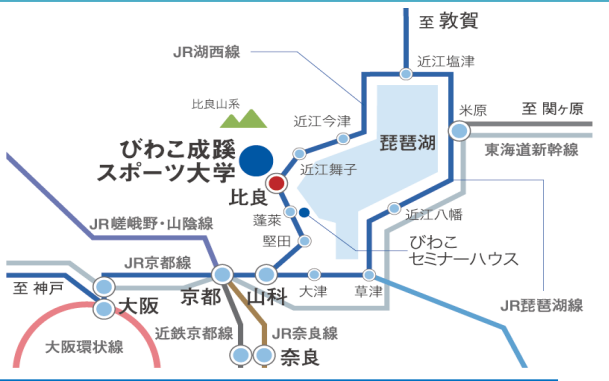

biwaspo festival

▶ BSSC ◀

2019/10/26(Sat)

お笑いライブ

14:00より

松竹芸能所属芸人によるお笑いライブ

誰が来るのか!!

ステージにて乞うご期待!!

びわスポキッズプログラム

~ 2019年びわスポキッズフェスティバル
in びわこ成蹊スポーツ大学~

子どもたちが学生の考えた運動遊びを体験することで、スポーツを好きになっていただくことを目的としたイベントです。

日時: 2019年10月26日(土) 10:00~

場所: びわこ成蹊スポーツ大学 サッカーフィールド

対象: 年中(4歳児)~小学3年生

ゲスト: オリンピック2大会200mバタフライ 銅メダリスト

星 奈津美さん

※当日申し込み不可

アクセス

JR比良駅から大学まで
送迎バス(所要時間5分)があります!
徒歩約15分

無料送迎バス時刻表

大学祭(10/26)スクールバス時刻表

大学行き				JR比良駅行き			
8			45	8		22	53
9	02	24	44	9	12	32	52
10	02	27	53	10	17		43
11		29	54	11	03		43
12		29	54	12	03		43
13		29	54	13	10		42
14		29	55	14	10		41
15	15	33	55	15	05	25	41
16	15	32	47	16	05	25	40
17	05	32	48	17		24	40
18	17		47	18		27	57
19	06	28	45	19	16	38	53
20	00	15	47	20	08	23	57

この時刻表は10/26(土)のみとなります。

多客時はピストン運行となり、記載時間とは関係なく運行をいたします。

<来場方法について>

できるだけ公共交通機関をご利用いただき、ご来場ください。比良駅~大学間は無料送迎バスをご利用ください。大学付近には無料パーキングは一切ございません。路上駐車を発見した場合は、レッカー移動など厳しい対応を行います。

各種イベント・企画

模擬店

たこ焼き、からあげ、フランクフルト
焼きそば、豚汁、ペビーカステラ
さつまいもスティック・コーヒー