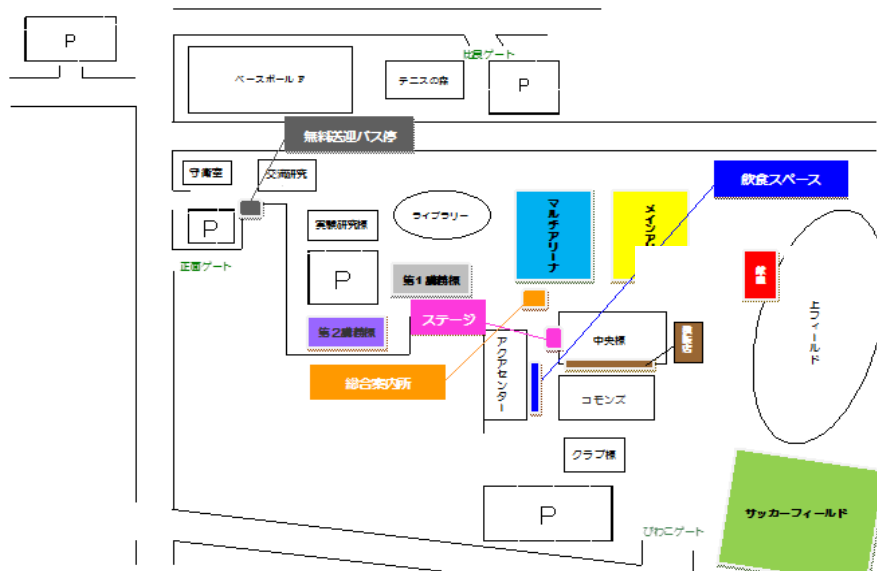

11:00~15:00 @中央棟1階

10月26日(土)のタイムテーブル

時間/場所	ステージ	中央棟横	メイン	マルチ	サッカーF
9:30					
10:00					
10:30					
11:00	腕相撲大会	模擬店	びわスポキッズ フェスティバル ※雨天時の場合		びわスポ キッズ フェスティバル
11:30					
12:00	カラオケ大会				
12:30					
13:00					
13:30					
14:00	お笑いライブ			大津市スポーツ少年団 A ブロック レクリエーション大会 (スポーツ開発・支援センター) ※雨天時の場合	大津市スポーツ少年団 A ブロック レクリエーション大会 (スポーツ開発・支援センター)
14:30					
15:00	ビンゴ大会				
15:30					
16:00					

※多少の時間変更あり

ステージ企画

腕相撲大会

11:00~12:00 ☆参加者賞あり!

カラオケ大会 ~大学で一番うまいのは誰だ!??~

12:00~13:00 ※対象:びわこ成蹊スポーツ大学学生

ビンゴ大会 15:00~16:00

~豪華景品が当たるかも~

パンフレットと一緒に配布しているアンケート用紙を記入後、総合案内所へ提出していただいた方にビンゴカードをお渡しします。

☆だれでも参加可能

学内マップ

- 模擬店
- ステージ
- 総合案内所
- 飲食スペース
- 無料送迎バス停

注意事項

<貴重品の管理について>

貴重品の管理については全て自己責任でお願いします。盗難・紛失などの問題が発生しても本学は一切の責任を負いかねますのでご了承ください。

<禁煙・禁酒>