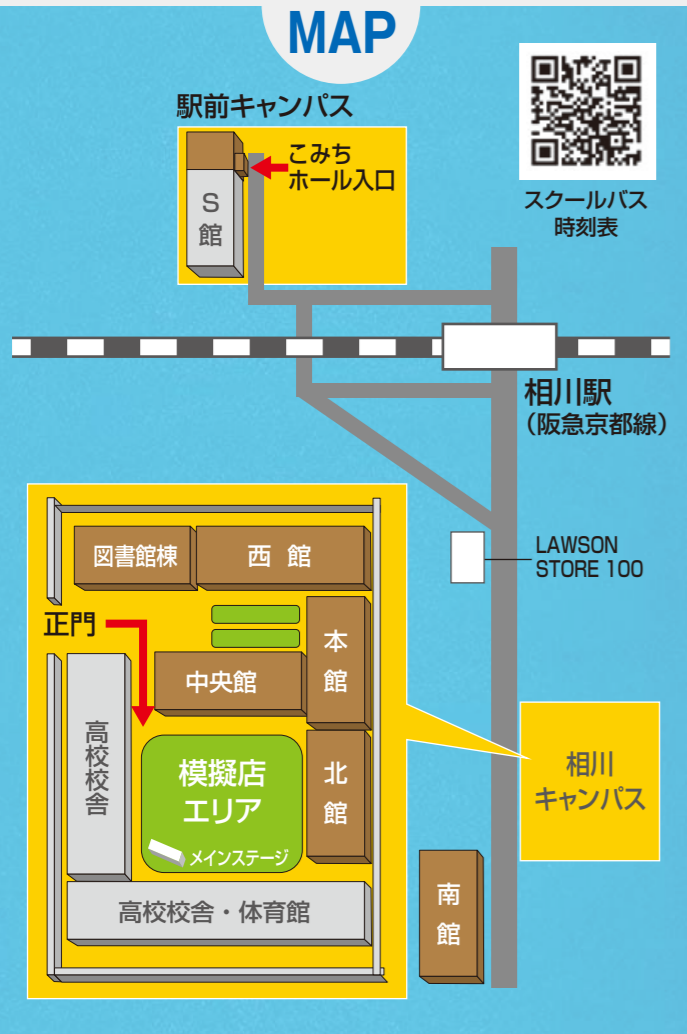

大学祭

2023
10/8日・9日(祝)
10:00~

楽しんだらええじゃないか!!
~青春の冒険へ HERE WE GO~

大阪成蹊大学・大阪成蹊短期大学

MAP

Time Schedule 10/8 (SUN)

メインステージ(サンパティオ)	
10:00~10:10	オープニングセレモニー
10:15~10:45	こみち幼稚園発表会
10:50~11:20	吹奏楽部演奏
11:20~11:30	学生有志パフォーマンス〈歌〉
11:30~11:45	K-POPダンスサークルパフォーマンス
11:45~11:55	学生有志パフォーマンス〈ダンス〉
11:55~12:05	学生有志パフォーマンス〈ダンス〉
12:05~12:15	教員・学生有志パフォーマンス〈歌〉
12:15~12:30	学生有志パフォーマンス〈歌・ダンス〉
12:30~12:45	学生有志パフォーマンス〈歌〉
14:00~14:30	アーティストライブ「小林 私」
14:40~15:20	アーティストライブ「石崎 ひゅーい」
15:30~15:45	学生有志パフォーマンス〈ギタースラップ〉
15:45~16:00	学生有志パフォーマンス〈歌〉
16:00~16:15	学生有志パフォーマンス〈歌〉
16:15~16:30	学生有志パフォーマンス〈歌〉
16:35~17:20	ストリートダンスサークルV.I.Pパフォーマンス
17:20~17:30	フィナーレ

※予定は変更になる場合があります

7階ホール(図書館棟)	
13:00~13:30	短期大学生生活デザイン学科「ファッションショー」
14:00~15:30	短期大学「ビブリオバトル決勝戦」

本館5階	
10:00~16:00	[522教室] eスポーツサークル
	[534教室] ネイル体験
	[535教室] SDGs展示
	[536教室] ベジチェック(野菜不足チェック)
	[538教室] フードドライブ展示

ラ・サンティエ(図書館棟)	
10:00~16:00	軽音学部ライブ!

北館300教室	
10:00~	大阪成蹊大学・大阪成蹊短期大学 保証人様対象説明会

南館(芸術棟)	
10:00~16:00	[ギャラリー] 芸術学部展示会「山田なつみ展」
	[172教室] アニメ上映会(有志)
	[174教室] アニメ制作サークル
	[176教室] 作品展示(美術写真部)
	[178教室] 作品展示(書道部)
	[181教室] イラスト本の販売・展示 (ORIGINAL SHOP)
[182教室] Vtuber体験	

※予定は変更になる場合があります

7階ホール(図書館棟)	
10:30~11:00	お箏サークル 演奏
11:00~11:40	演劇部 上演「ほどよくランウェイ」

本館5階	
10:00~16:00	[522教室] eスポーツサークル
	[525教室] 骨密度チェック
	[534教室] ネイル体験
	[535教室] SDGs展示
	[536教室] ベジチェック(野菜不足チェック)
[538教室] フードドライブ展示	