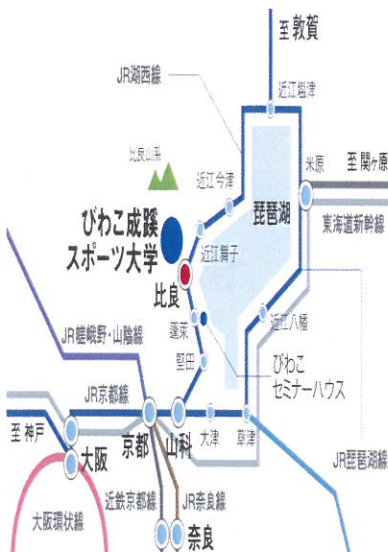

「お笑いライブ」出演！

ビンゴ大会

～豪華賞品が当たるかも～

14:30～16:00

@ステージ

毎年大人気のビンゴ大会！

パンフレットに挟んであるアンケート用紙を記入後、総合案内所へ提出して頂いた方にビンゴカードをお渡しします。

☆誰でも参加可能。

アクセス

<来場方法について>

できるだけ公共交通機関でご来場して下さい。比良駅～大学間は無料送迎バスをご利用下さい。学校付近には無料パーキングは一切御座りません。路上駐車を発見した場合、レッカー移動など厳しい対処を行います。

無料送迎バス時刻表

大学祭(10/27)スクールバス時刻表

大学行き				JR比良駅行き			
8	12	45		8	22	53	
9	02	24	44	9	12	32	52
10	02	27	53	10	17	43	
11		29	54	11	03	43	
12		29	54	12	03	43	
13		29	54	13	10	42	
14		29	55	14	10	41	
15	15	33	55	15	05	25	41
16	15	32	47	16	05	25	40
17	05	32	48	17		24	40
18	17		47	18		27	57
19	06	28	45	19	16	38	53
20	00	15	47	20	08	23	57

この時刻表は10/27(土)のみとなります。

多客時はピストン運行となり、記載時間とは関係なく運行をいたします。

各種イベント・企画

10/27 (土) 10:00~16:00

びわスポキッズフェスティバル

10:00~12:30 @陸上・サッカーフィールド
 運動の楽しさを体感すること、一流のスポーツ選手とふれあ
 い、夢や憧れを持つこと、スポーツセンス・マインドを磨く
 ことを狙いとした本学オリジナルのフェスティバルです！
 ※当日申し込み不可

お笑いライブ

~吉本興業所属の芸人さんによるお笑いライブ~
 14:00~14:30 @ステージ

	ステージ	メインアリーナ	マルチアリーナ	第1講義棟	模擬店	陸上F	サッカーF
9:00							
9:30							
10:00		びわスポキッズ フェスティバル (雨天の場合)	各ステージ企画 実施場所 (雨天の場合)	写真展	模擬店		びわスポキッズフェスティバル
10:30							
11:00	ダンス						
11:30	大声大会						
12:00							
12:30	カラオケ大会	フライングディスク チャレンジ					
13:00							
13:30							
14:00	お笑いライブ					水風船 キャッチ	
14:30							
15:00	ピンゴ大会						
15:30							