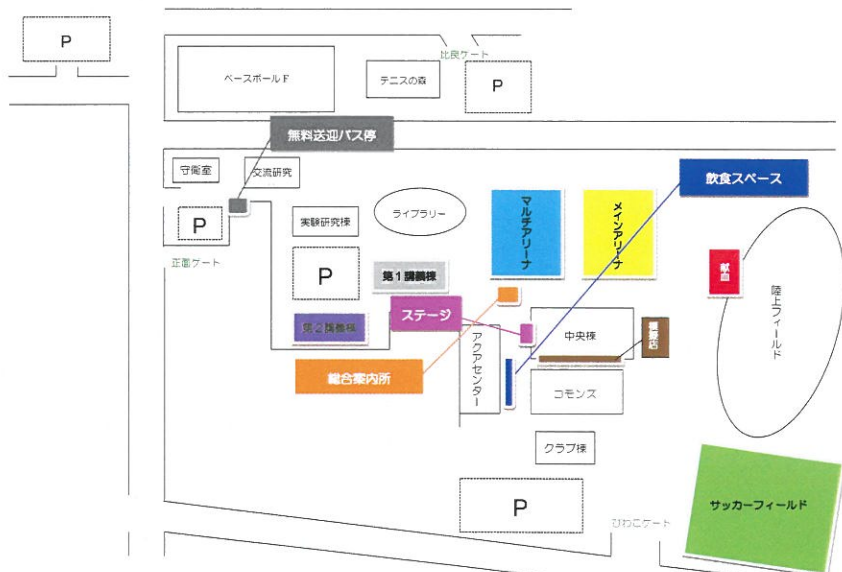

水風船キャッチ

~より遠くでキャッチしろ~
 13:30~14:30 @陸上フィールド
 ☆景品あり!
 どなたでも参加可能

写真展

10:00~15:00
 @第1講義棟1階 C104
 写真展、セミナー

ダンス

11:00~11:30 @ステージ
 任巻のダンスパフォーマンス

模擬店

焼き鳥、焼きそば、フランクフルト、
 たこ焼きなどなど、
 たくさんの模擬店が出店予定!
 11:00~15:00
 @中央棟1階

学内MAP

注意事項

<貴重品の管理について>
 貴重品の管理は自己責任にてお願いします。万が一、盗難・紛失などの問題
 が発生しても本学では責任を負いかねますので、ご了承下さい。
 <禁煙・禁酒>
 学内・学校付近での喫煙は一切禁止となっております。また、お酒の持ち込
 みや飲酒してのご来場はご遠慮下さい。
 <地球にやさしく>
 ゴミは所定のゴミ箱へ捨てるようお願いします。ゴミの分別にもご協力お願
 いします。
 <困った場合>
 体調不良・ケガをした場合や迷子、落とし物などの諸問題が発生した際には、
 総合案内所までお越し頂くか、お近くの大学祭実行委員会にお知らせ下さい。